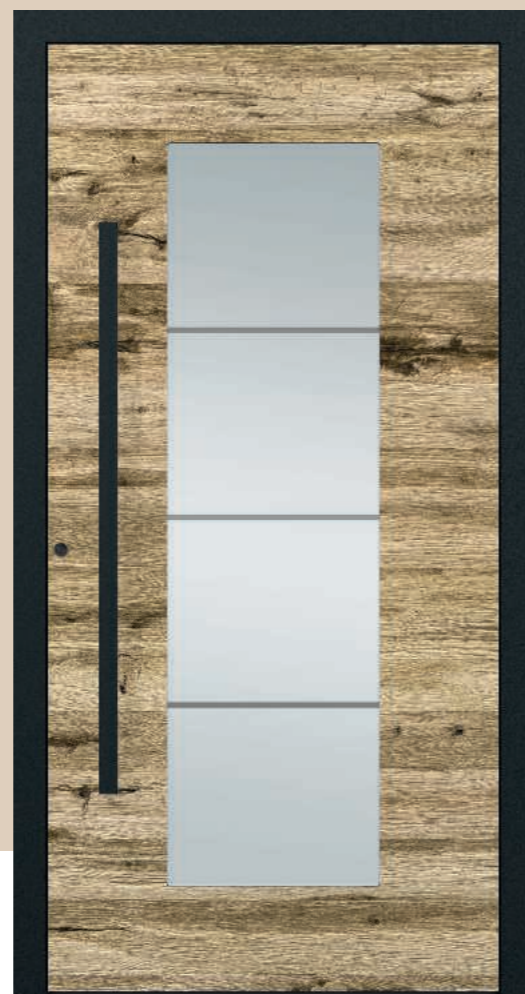

MODELL EH-403

KOtherm 96, 0575 9005 Tiefschwarz Feinstruktur

Füllung: beidseitig flügelüberdeckend |

Echtholz H0405 Attersee außen

Glas: Motivverglasung 1443

Zubehör: Handhabe 24777, 1200 mm, 0575 Feinstruktur

Black Edition 10011