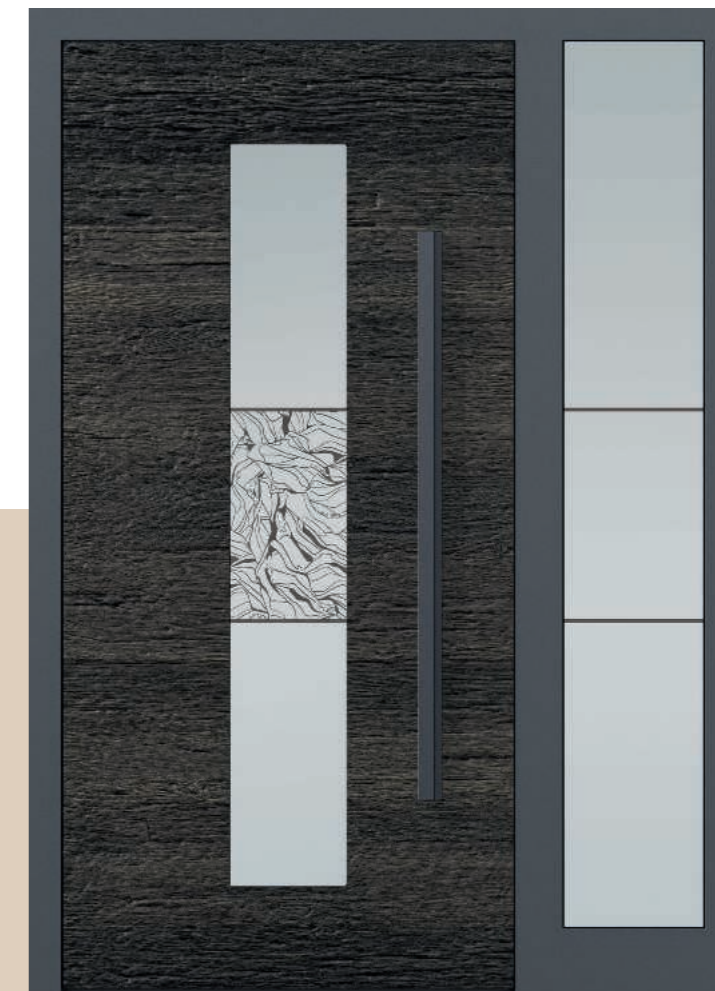

SCHWARZENSEE

MODELL EH-405

**KOtherm 96, mit Seitenteil,
0370 7015 Schiefergrau Feinstruktur**

Füllung: beidseitig flügelüberdeckend | PLUSLine |

Echtholz H0403 Schwarzensee außen

Glas: Motivverglasung 1585 |

Motivverglasung Seitenteil 1590

Zubehör: Handhabe 24985, 1200 mm mit

LED Beleuchtung, 0370 7015 FS

Black Edition 1001