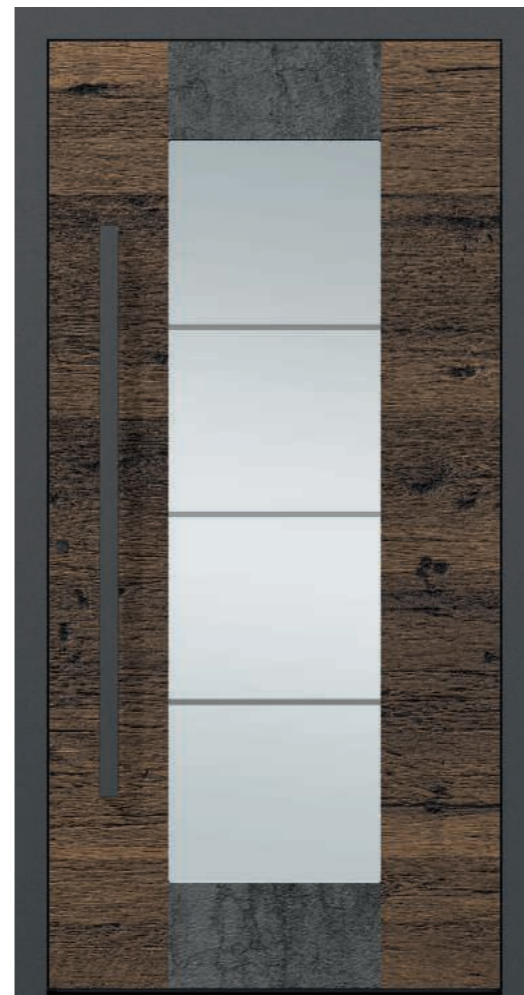

MODELL EH-403 K

KOtherm 96, 0673 Silbergrau Feinstruktur

Füllung: beidseitig flügelüberdeckend |
Echtholz H0406 Mondsee / K0203 Keramik
Dolomit Anthrazit

Glas: Motivverglasung 1443

Zubehör: Handhabe 24777, 1200 mm, 0673 FS

Black Edition 10011