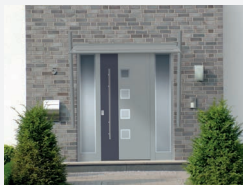

mit KOMPOsoft®