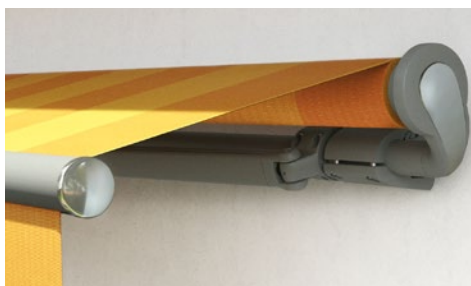

markilux 1700.

Mal ganz offen und herrlich.

German
Design Award
NOMINEE 2014

reddot design award
winner 2012

markilux

sicher zeitlos schön

markilux 1700 | Die Offene Wann immer Sie das Leben im Freien genießen wollen, zaubert Ihnen die offene Designmarkise markilux 1700 angenehmen Schatten auf Terrasse oder Balkon. Ihr fließendes Design wirkt elegant und zeitlos.

Durch ihre stabile Tragrohrkonstruktion und die Möglichkeit, bis zu drei Markisen nebeneinander verbinden zu können, kann sie selbst große Flächen mühelos beschatten. Lassen Sie sich für so viel Offenheit mit guter Stimmung belohnen.

Sowohl die offene markilux 1700 als auch ihr geschlossenes Pendant, die markilux 1710, schmücken sich auf Wunsch mit glänzenden Endkappen und Spiegeln.

Maße

max. 700 × 400 cm

Gelenkarm

Bionic-Sehne

Optionen

Glanzchromelemente,
Volant,
gekoppelte Markise,
stretch

markilux 1700 stretch Offen für schmale Anwendungs-bereiche. Mit zwei sich überkreuzenden Gelenkarmen für mehr Ausfall als Breite.

Glanzchromelemente Sowohl die offene markilux 1700 als auch ihr geschlossenes Pendant, die markilux 1710, schmücken sich auf Wunsch mit glänzenden Endkappen und Spiegeln.