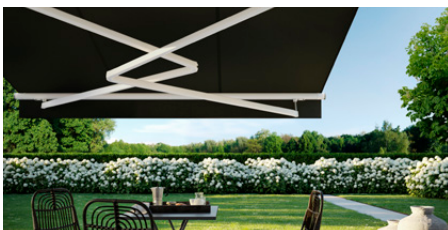

### markilux 1700

Wann immer Sie das Leben im Freien genießen wollen, zaubert Ihnen die offene Designmarkise markilux 1700 angenehmen Schatten – oder Licht – auf Terrasse oder Balkon. Ihr fließendes Design wirkt elegant und zeitlos. Durch ihre stabile Tragrohrkonstruktion und die Möglichkeit, bis zu drei Markisen nebeneinander verbinden zu können, kann sie selbst große Flächen mühelos beschatten. Lassen Sie sich für so viel Offenheit mit guter Stimmung belohnen.

### Offene Markise

maximal 700 x 400 cm

### Optionen

LED-Line in den Gelenkarmen, Glanzchromelemente, gekoppelte Markise, stretch

### markilux 1700 stretch

Offen für schmale Anwendungsbereiche. Mit zwei sich überkreuzenden Gelenkarmen für mehr Ausfall als Breite.