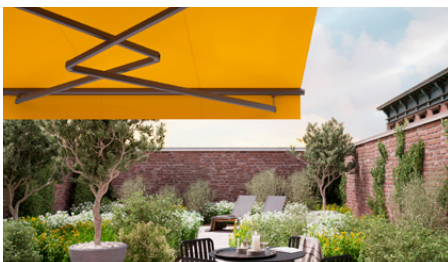

Die Beste unter der Sonne

markilux 1710

Die markilux 1710 interpretiert die klassische Markisenform zeitgemäß. Das sichtbare Tragrohr verschmilzt harmonisch mit der runden Kassette zu einem eleganten Designobjekt. Aufgrund ihrer Form, ihrer optionalen LED-Beleuchtung in den Gelenkarmen und der zeitlos schönen Chromelemente glänzt die markilux 1710 auf nahezu jeder Terrasse durch große Auftritte und formschöne Details.

Kassettenmarkise

maximal 700 x 350 cm

Armtechnologie

Bionic-Sehne

Optionen

LED-Line in den Gelenkarmen,
Glanzchromelemente,
gekoppelte Markise,
stretch

markilux 1710 stretch

Für große Auftritte auf schmalen Terrassen, Balkonen und Nischen: Mit zwei sich überkreuzenden Armen fahren auch Markisen mit geringer Breite weit heraus.

LED-Line in den Gelenkarmen

Machen Sie die Nacht zum Tag. Und das Leben draußen komfortabler und angenehmer.

Peper

Wir bauen mit Profil

Metallbau Manfred Pieper
Inhaber Jörg Pieper e.K.
Castroper Straße 37
44628 Herne
Telefon: 02323 93117-0
info@pieper-profilbau.de
www.pieper-profilbau.de