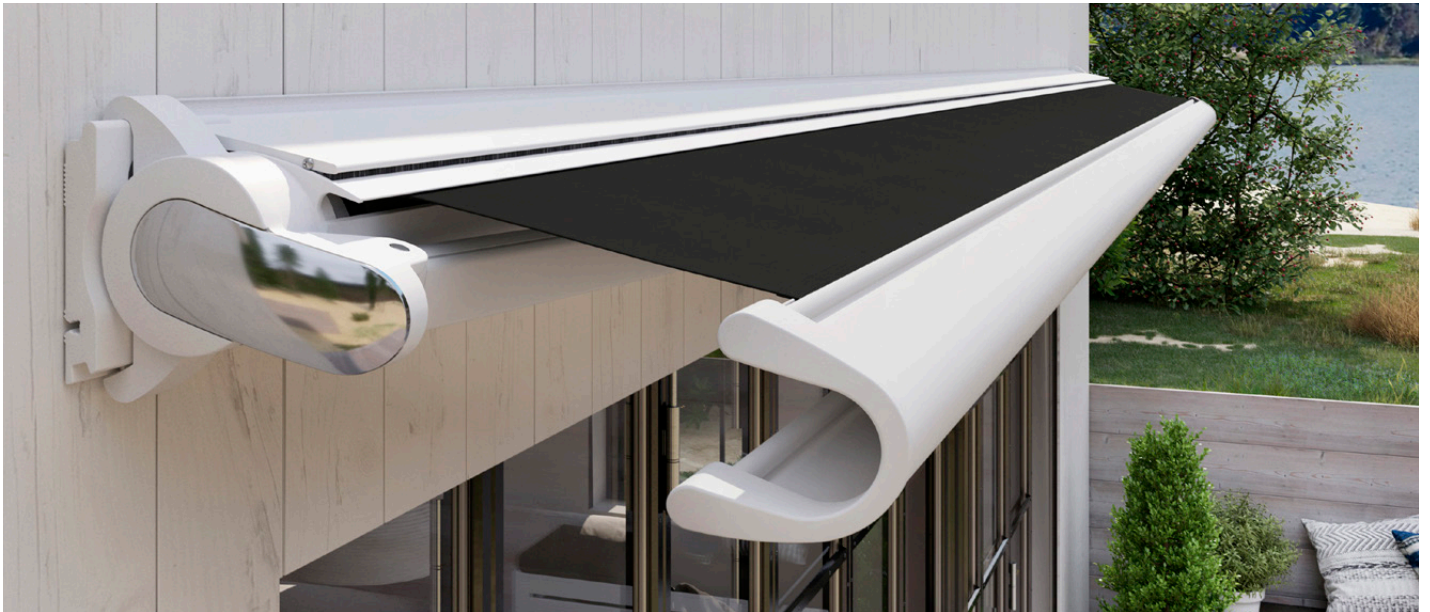

MX_990

Sorgt mit Leichtigkeit
für unbeschwerte Stimmung.

| Marke

markilux

Die Beste unter der Sonne

mx_990

markilux

Die Beste unter der Sonne

markilux 990

Klein, aber oho! Sie werden überrascht sein, wie viel technische Raffinesse in dieser nur 125 mm flachen Kassette steckt. Ihre kompakte Konstruktion mit dem U-förmigen Ausfallprofil lassen Gelenkarme und Markisentuch verschwinden. Ein beeindruckender Neigungswinkel bis 70° bei Deckenmontage machen diese Markise besonders geeignet für kleinere Terrassen und Balkone. Durch diese Vorzüge können Sie mit Leichtigkeit viele unbeschwerte Stunden im schönsten Schatten genießen.

Kassettenmarkise

maximal 500 × 300 cm

Armtechnologie

Zwillingskette,
optional: Bionic-Sehne

Optionen

Spiegel in Glanzchrom,
Volant

Wandanschlussprofil

Das schlanke Aluminiumprofil in Markisenfarbe schließt den Spalt zwischen Markise und Wand. Regen wird dezent über die Markise abgeleitet.