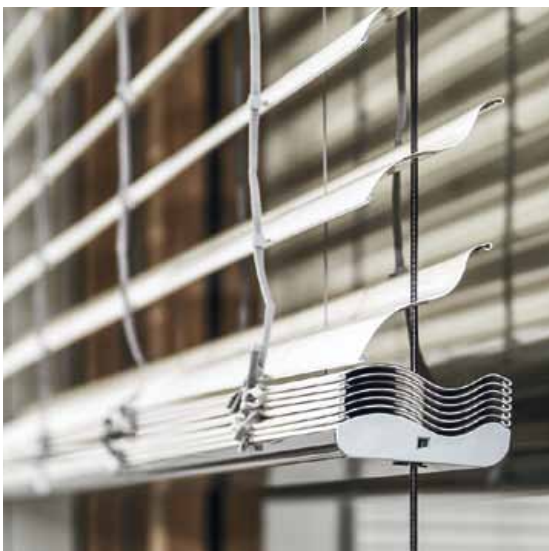

Richten Sie sich Ihre Sonnenstrahlen ein.

Mit Raffstoren vom ROMA verpassen Sie nicht nur Ihrer Glasfassade ein modernes Detail – auch Ihre Raumatmosphäre lässt sich mit den extrem langlebigen Aluminiumlamellen kreativ gestalten.

Sehen Sie Sonnenstrahlen doch einfach wie Einrichtungsgegenstände. Oder testen Sie Ihre Einrichtung in verschiedenen Stimmungen. So wird Licht zum Gestaltungselement.

Element gekonnter Lichtsteuerung: ROMA Dreibogenlamelle