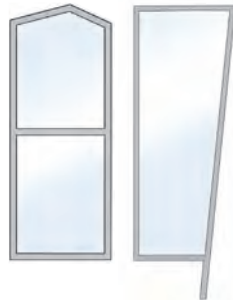

Maß nach Kundenwunsch