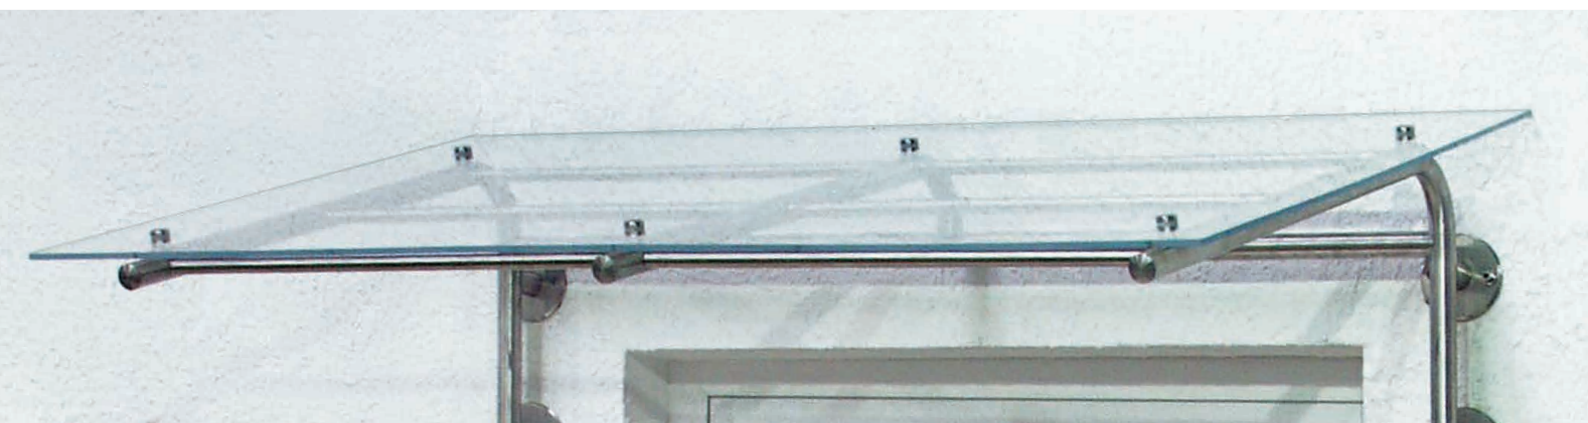

30 JAHRE

PROFILE MIT SYSTEM

VORDÄCHER | ALUMINIUM, EDELSTAHL, GANZGLAS
HANDGEFERTIGTE MASSARBEIT – WIE AUS EINEM GUSS

BALLADE Flachdächer

-  **BALLADE 1.1**
Flachdach geschlossen
-  **BALLADE 1.2**
Flachdach transparent
-  **BALLADE 1.3**
Flachdach mit Giebel
-  **BALLADE 1.4**
Flachdach mit Wölbung
-  **BALLADE 1.5**
Flachdach mit Pyramidenhaube
-  **BALLADE 1.6**
Flachdach mit gewölbter Haube
-  **BALLADE 1.7**
Flachdach abgehängt

SOLARIS Pultdächer

-  **SOLARIS 2.1**
Pultdach, Grundform
-  **SOLARIS 2.2**
Pultdach mit Unterlicht
-  **SOLARIS 2.3**
Pultdach mit Abkantung
-  **SOLARIS 2.4**
VSG-Pultdach mit V-Rinne
-  **SOLARIS 2.5**
Filigranes Pultdach mit V-Rinne
-  **SOLARIS 2.6**
Pultdach mit Walmung
-  **SOLARIS 2.7**
Objektvordach mit konischen Streben
-  **SOLARIS 2.8**
Objektvordach mit konischen Streben, negativem Gefälle

PRISMA Giebeldächer

-  **PRISMA 3.1**
Giebeldach mit 2-seitiger Rinne, Front offen
-  **PRISMA 3.2**
Giebeldach mit 3-seitiger Rinne, Front offen

-  **PRISMA 3.3**
Giebeldach mit Sonne, Front offen
-  **PRISMA 3.4**
Giebeldach mit V-Sprosse, Front geschlossen
-  **PRISMA 3.5**
Giebeldach mit V-Sprosse und Unterlicht
-  **PRISMA 3.6**
Giebeldach ohne Mittelsprosse, Abdeckleiste geschraubt, Front offen