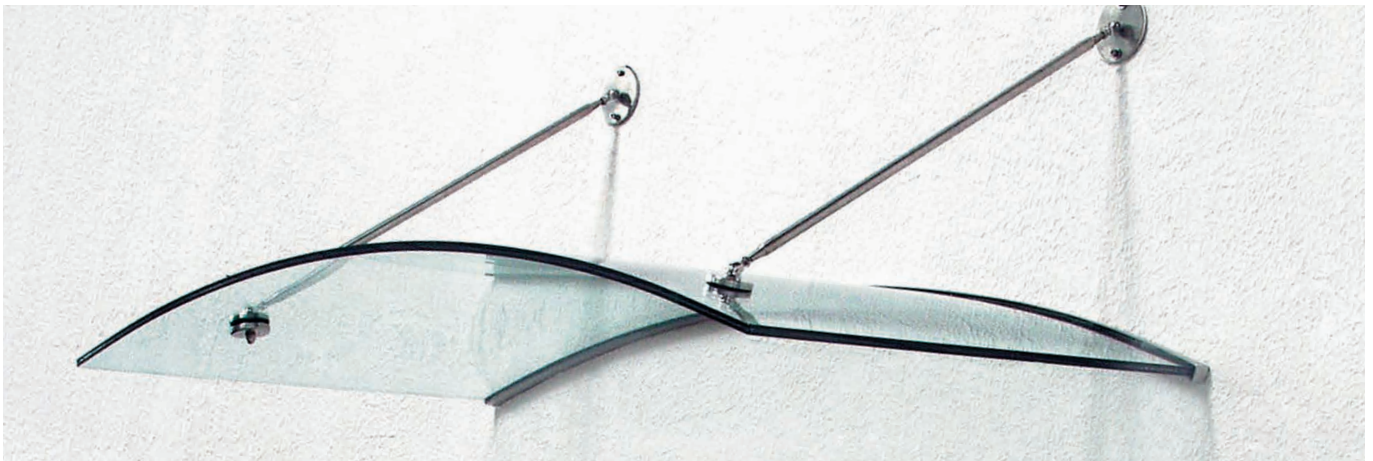

LINKE SEITE | EDEL 5
Edelstahl-Pulldach

EDEL 4 | Runddach mit Konsolen

EDEL 1 | Edelstahl-Giebedach

EDEL 2 | Edelstahl-Giebedach mit Konsolen

EDELSTAHL-VORDÄCHER

Edelstahl ist ein beständiges Material, das Jahrzehnte unverändert schön bleibt. Edelstahl-Vordächer fügen sich hervorragend in moderne Architektur ein und stellen ein Schmuckstück an Ihrer Fassade dar. Sie wirken durch ihre unaufdringliche Transparenz zierlich und bieten Ihnen und Ihren Gästen Schutz mit Stil und Niveau.

QUARZ 1 | Ganzglas-Pulldach mit Edelstahl-Zugstäben

QUARZ 2 | Ganzglas-Runddach mit Edelstahl-Zugstäben

GANZGLAS-VORDÄCHER

Unsere Ganzglas-Vordächer wirken optisch besonders elegant und beinahe schwebend erfüllen sie ihre Schutzfunktion.