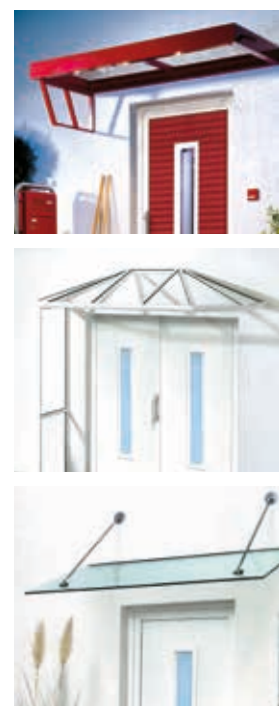

**30 JAHRE
PROFILE MIT SYSTEM**

**VORDÄCHER | ALUMINIUM, EDELSTAHL, GANZGLAS
HANDGEFERTIGTE MASSARBEIT – WIE AUS EINEM GUSS**

BALLADE

-  **BALLADE 1.1**
Flachdach geschlossen
-  **BALLADE 1.2**
Flachdach transparent
-  **BALLADE 1.3**
Flachdach mit Giebel
-  **BALLADE 1.4**
Flachdach mit Wölbung
-  **BALLADE 1.5**
Flachdach mit Pyramidenhaube
-  **BALLADE 1.6**
Flachdach mit gewölbter Haube
-  **BALLADE 1.7**
Flachdach abgehängt

PRISMA

-  **PRISMA 3.1**
Giebeldach mit 2-seitiger Rinne, Front offen
-  **PRISMA 3.2**
Giebeldach mit 3-seitiger Rinne, Front offen
-  **PRISMA 3.3**
Giebeldach mit Sonne, Front offen
-  **PRISMA 3.4**
Giebeldach mit V-Sprosse, Front geschlossen
-  **PRISMA 3.5**
Giebeldach mit V-Sprosse und Unterlicht
-  **PRISMA 3.6**
Giebeldach ohne Mittelsprosse, Abdeckleiste geschraubt, Front offen

IRIS

-  **IRIS 8.1**
Runddach, Front offen, mit 2-/3-seitiger Rinne
-  **IRIS 8.2**
Runddach mit Sonne, Front offen/geschlossen
-  **IRIS 8.3**
Runddach mit Mond, Front geschlossen
-  **IRIS 8.4**
Runddach mit Edelstahlband, ohne Mittelstrebe
-  **IRIS 8.5**
Runddach mit Blende

QUARZ

-  **QUARZ 1**
Ganzglas-Pultdach m. Edelstahl-Zugstäben
-  **QUARZ 2**
Ganzglas-Runddach m. Edelstahl-Zugstäben

EDEL

-  **EDEL 1**
Edelstahl-Giebeldach
-  **EDEL 2**
Edelstahl-Giebeldach mit Konsolen
-  **EDEL 3**
Edelstahl-Runddach
-  **EDEL 4**
Edelstahl-Runddach mit Konsolen
-  **EDEL 5**
Edelstahl-Pultdach