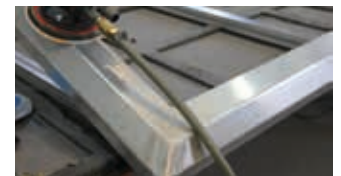

LID

-  **LID 9.1**
Korbdach mit Edelstahlband und V-Rinne
-  **LID 9.2**
Korbdach mit Edelstahlband und Rundrinne

PAGODE

-  **PAGODE 10.1/10.2**
Pagodendach mit/ohne Unterlicht

DÜPMANN-VORDÄCHER

- Individuelle Sonderanfertigungen und große Vordachmaße auf Anfrage möglich
- Hochwertige handgearbeitete Haustürevordächer „made in Germany“
- Vielfältige Sonderausstattung
- LED Beleuchtung optional möglich
- 18 Standard- und viele Sonderfarben
- Passgenaue Seitenteile

LANGLEBIGKEIT | Durch präzise Handarbeit

WIE AUS EINEM GUSS | Ohne Schmutzkanten

STANDARDFARBEN GLATT UND FEINSTRUKTUR MATT

IHR FACHHÄNDLER:

FOLLOW US ON:

30 JAHRE

PROFILE MIT SYSTEM

Aluminium **DÜPMANN** IP